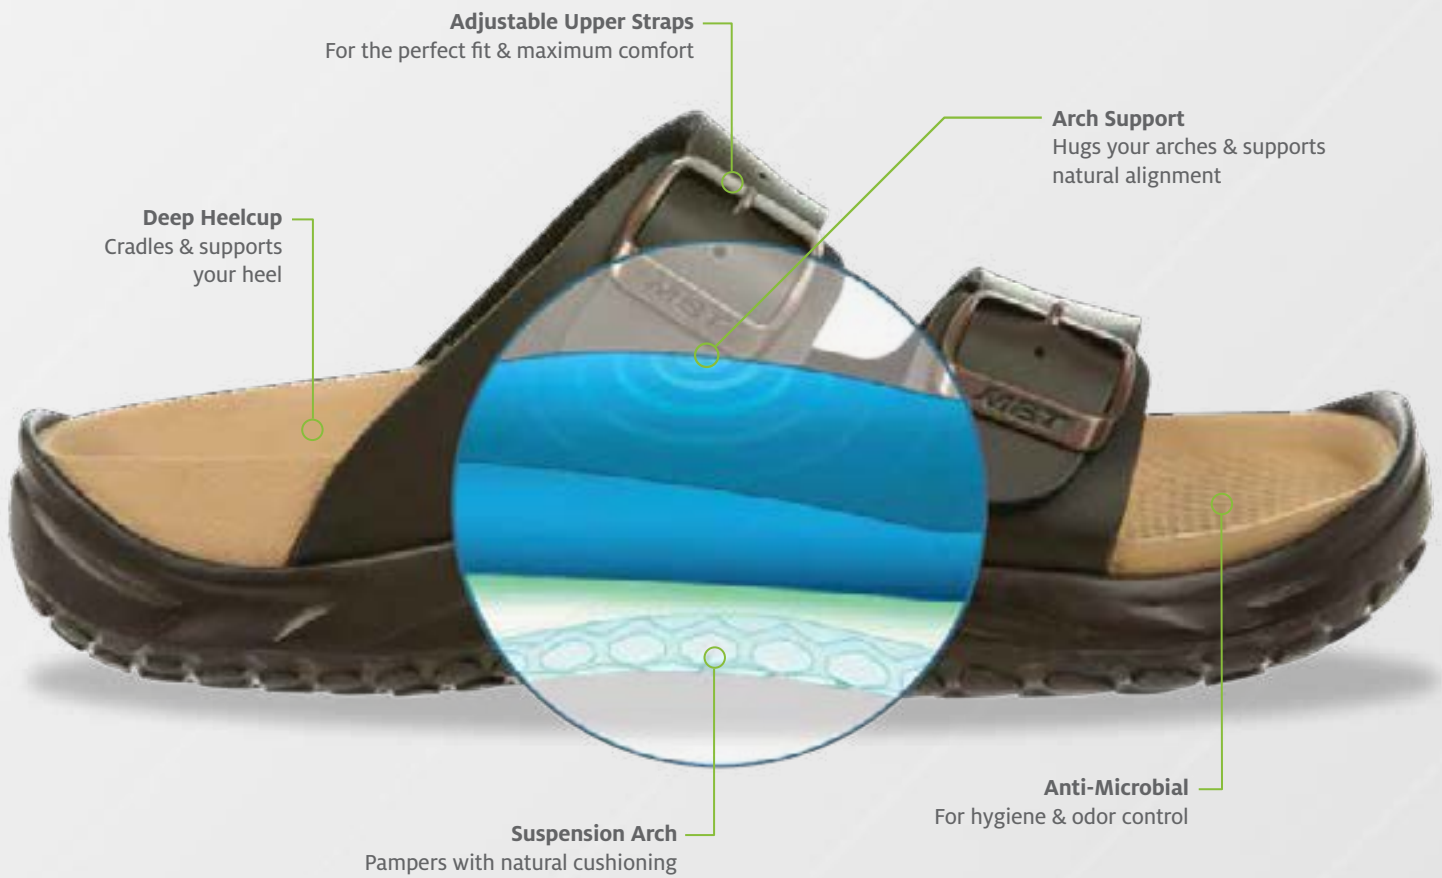

Upper: Breathable Mesh

MSRP: \$129.95

M Black/Grey
702025-26Y

W Grey Ceramic
702026-1401Y

W Ballad Blue
702026-1367Y

M Deep Ocean
702025-1397Y

RECOVERY SANDALS

CORE FEATURES